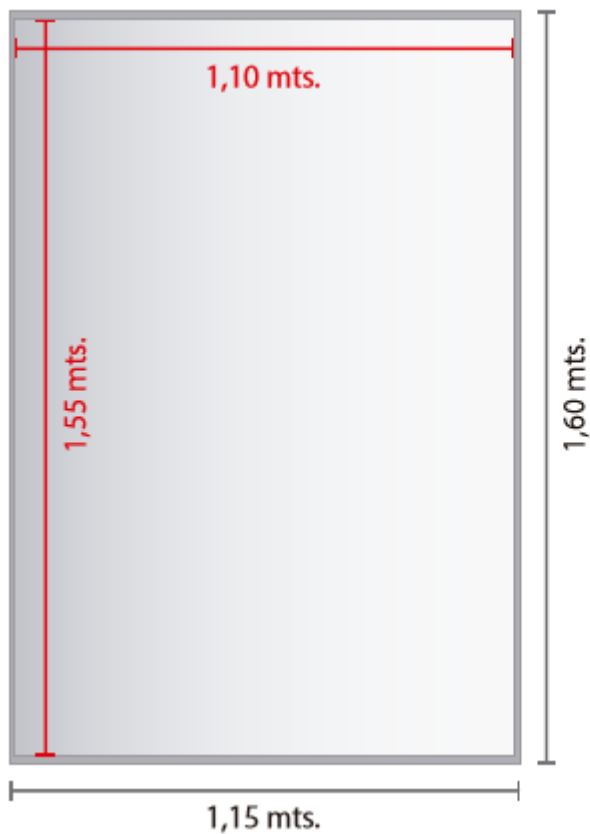

MOBILIARIO URBANO

CIRCUITO IMPACTO

2018

❖ CIRCUITO IMPACTO- 4 SEMANAS

- 230 caras
- Ubicaciones de circuito según la disponibilidad, se verifica al momento de la compra
- Formatos : Kioskos, paletas y refugios
- Periodo : 4 semanas

LO BARNECHEA – ÑUÑO A - PROVIDENCIA

Dimensiones: ■ Area Total: 1,15 mts x 1,60 mts
■ Area Visual: 1,10 mts x 1,55 mts

LA REINA

Dimensiones: ■ Area Total: 1,10 mts x 1,55 mts
■ Area Visual: 1,05 mts x 1,38 mts

* Trabajar diseño de gráfica dentro del área visual

CHICUREO - LA FLORIDA - MACUL - MAIPÚ - SAN MIGUEL - RECOLETA - CONCHALÍ - SAN JOAQUÍN

Dimensiones:

- Area Total: 1,20 mts x 1,75 mts
- Area Visual: 1,16 mts x 1,70 mts