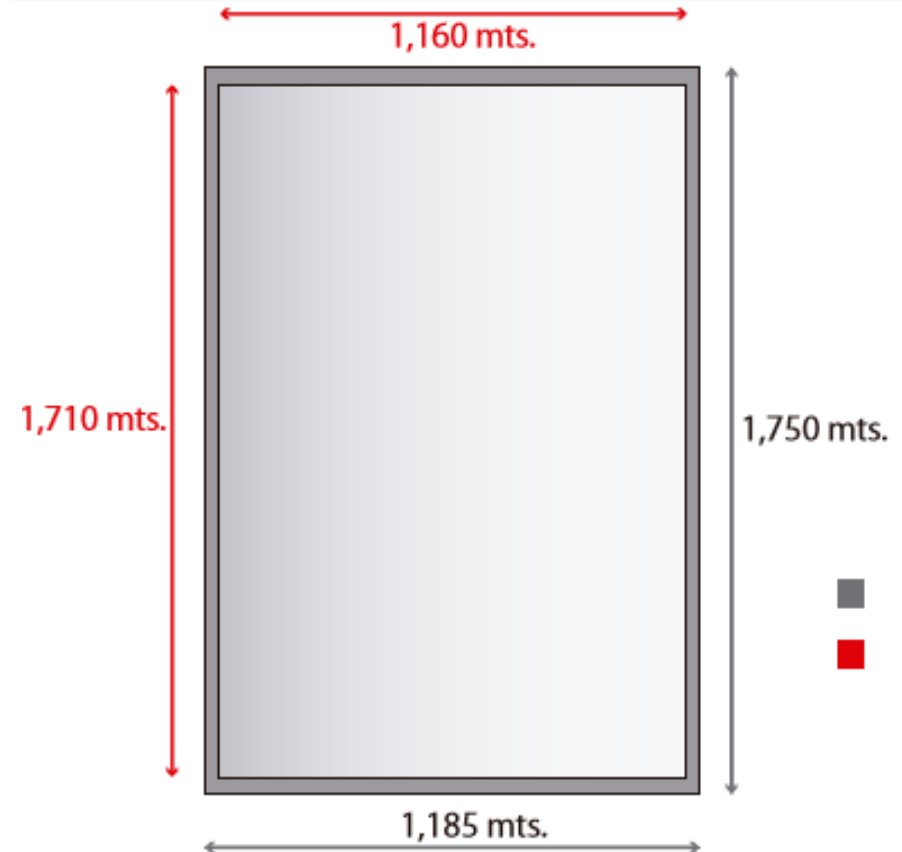

LO BARNECHEA – ÑUÑO A - PROVIDENCIA

Dimensiones: ■ Area Total: 1,15 mts x 1,60 mts
■ Area Visual: 1,10 mts x 1,55 mts

LA REINA

Dimensiones: ■ Area Total: 1,10 mts x 1,55 mts
■ Area Visual: 1,05 mts x 1,38 mts

* Trabajar diseño de gráfica dentro del área visual

CHICUREO - LA FLORIDA - MACUL - MAIPÚ - SAN MIGUEL - RECOLETA - CONCHALÍ - SAN JOAQUÍN

Dimensiones:

- Area Total: 1,20 mts x 1,75 mts
- Area Visual: 1,16 mts x 1,70 mts

SANTIAGO

■ Area Total
■ Area Visual

* Trabajar diseño de gráfica dentro del área visual

ooh
Publicidad exterior