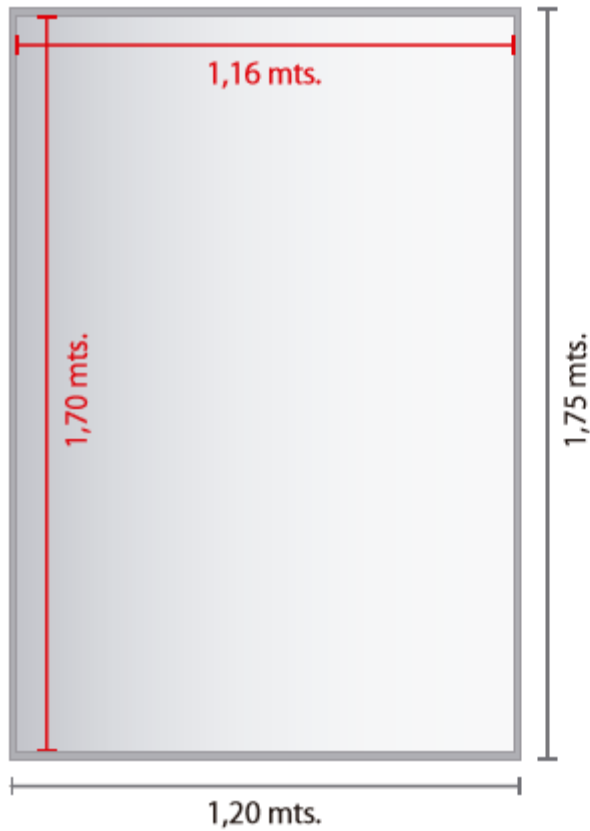

LO BARNECHEA – ÑUÑO A - PROVIDENCIA

Dimensiones: ■ Area Total: 1,15 mts x 1,60 mts
■ Area Visual: 1,10 mts x 1,55 mts

LA REINA

Dimensiones: ■ Area Total: 1,10 mts x 1,55 mts
■ Area Visual: 1,05 mts x 1,38 mts

* Trabajar diseño de gráfica dentro del área visual

CHICUREO - LA FLORIDA - MACUL - MAIPÚ - SAN MIGUEL - RECOLETA - CONCHALÍ - SAN JOAQUÍN

Dimensiones:

- Area Total: 1,20 mts x 1,75 mts
- Area Visual: 1,16 mts x 1,70 mts