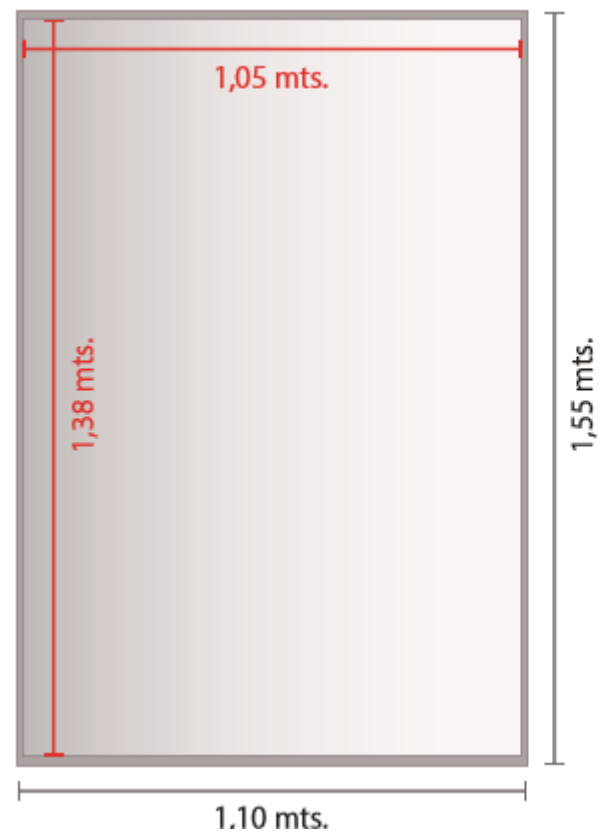

MOBILIARIO URBANO

CIRCUITO IMPACTO

2018

❖ CIRCUITO IMPACTO- 4 SEMANAS

- 230 caras
- Ubicaciones de circuito según la disponibilidad, se verifica al momento de la compra
- Formatos : Kioskos, paletas y refugios
- Periodo : 4 semanas

LO BARNECHEA – ÑUÑO A - PROVIDENCIA

Dimensiones: ■ Area Total: 1,15 mts x 1,60 mts
■ Area Visual: 1,10 mts x 1,55 mts

LA REINA

Dimensiones: ■ Area Total: 1,10 mts x 1,55 mts
■ Area Visual: 1,05 mts x 1,38 mts

* Trabajar diseño de gráfica dentro del área visual

CHICUREO - LA FLORIDA - MACUL - MAIPÚ - SAN MIGUEL - RECOLETA - CONCHALÍ - SAN JOAQUÍN

Dimensiones:

- Area Total: 1,20 mts x 1,75 mts
- Area Visual: 1,16 mts x 1,70 mts