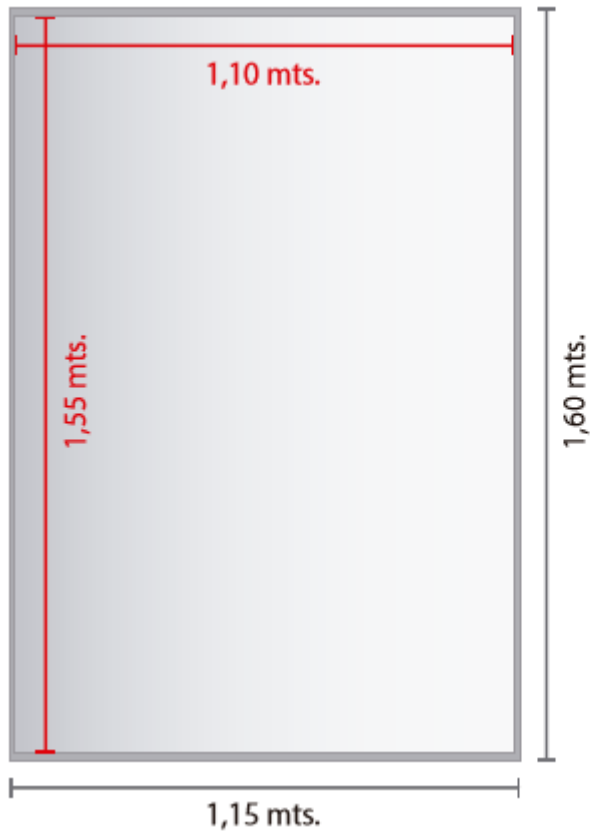

Kioskos

Refugios

Paletas

PROVIDENCIA

Dimensiones:  Area Total: 1,16 mts x 1,60 mts
 Area Visual: 1,10 mts x 1,55 mts

SANTIAGO

 Area Total
 Area Visual

* Trabajar diseño de gráfica dentro del área visual