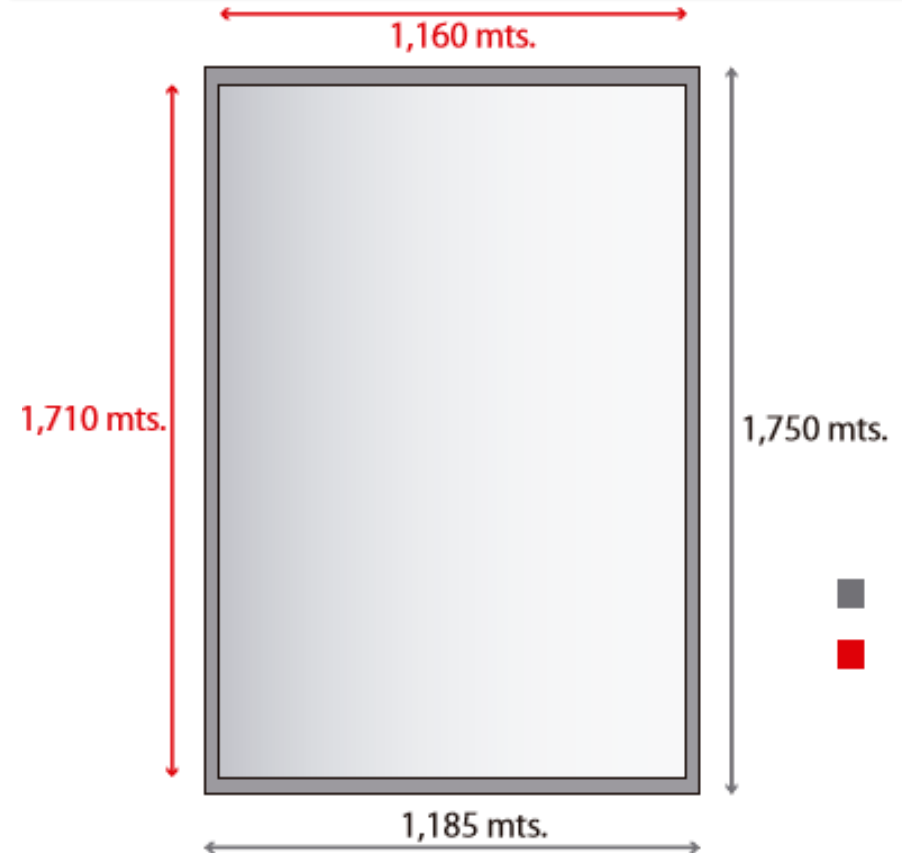

Kioskos

Refugios

Paletas

PROVIDENCIA

Dimensiones:  Area Total: 1,16 mts x 1,60 mts
 Area Visual: 1,10 mts x 1,55 mts

SANTIAGO

 Area Total
 Area Visual

* Trabajar diseño de gráfica dentro del área visual