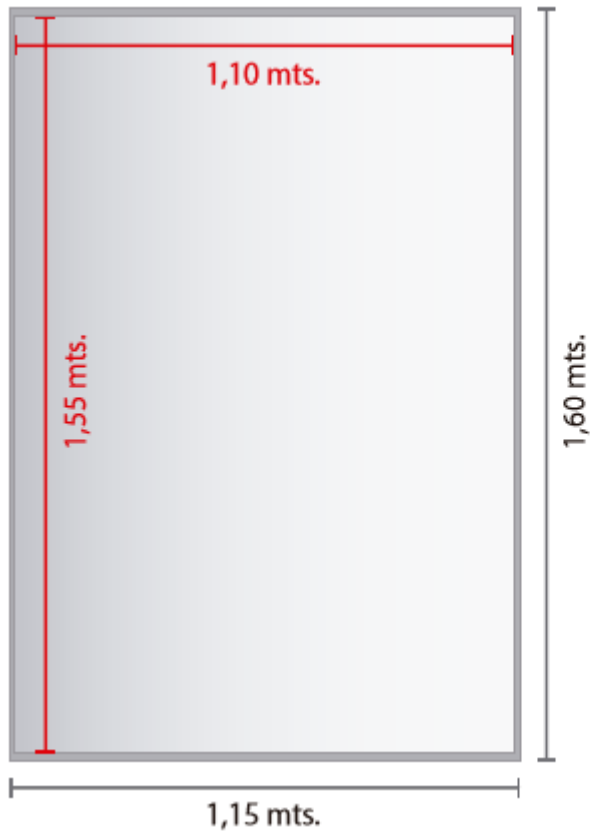

## LO BARNECHEA – ÑUÑO A - PROVIDENCIA

Dimensiones:  Area Total: 1,15 mts x 1,60 mts  
 Area Visual: 1,10 mts x 1,55 mts

## LA REINA

Dimensiones:  Area Total: 1,10 mts x 1,55 mts  
 Area Visual: 1,05 mts x 1,38 mts

\* Trabajar diseño de gráfica dentro del área visual

## CHICUREO - LA FLORIDA – MACUL – MAIPÚ – SAN MIGUEL – RECOLETA – CONCHALÍ – SAN JOAQUÍN

Dimensiones:

- Area Total: 1,20 mts x 1,75 mts
- Area Visual: 1,16 mts x 1,70 mts