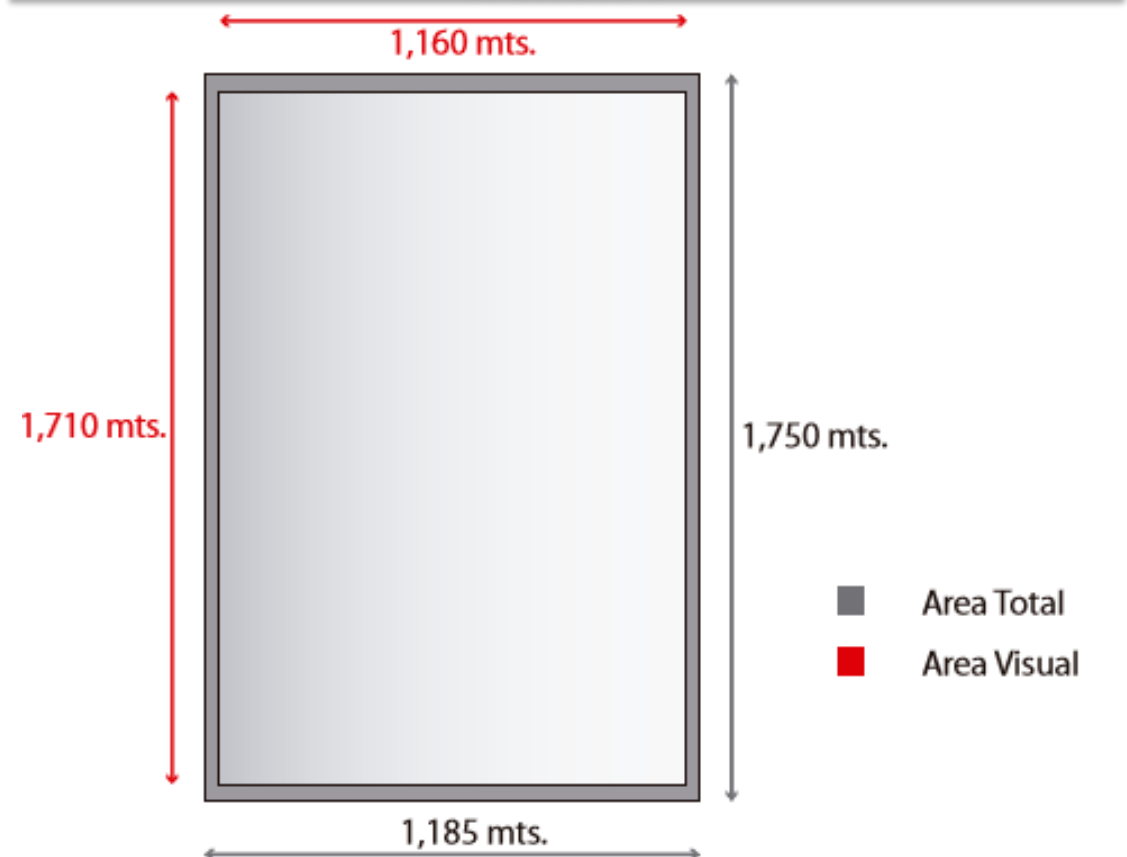

SANTIAGO

■ Area Total

■ Area Visual

* Trabajar diseño de gráfica dentro del área visual