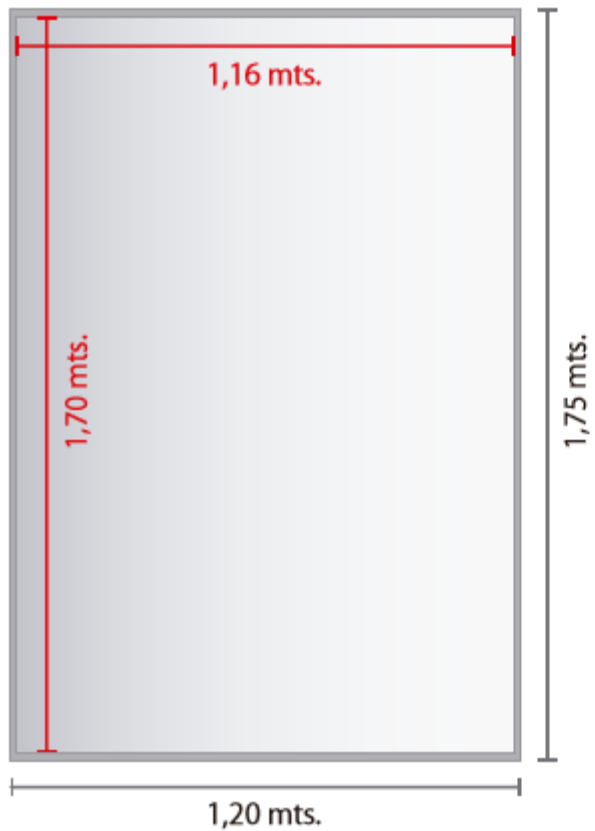

## LO BARNECHEA – ÑUÑO A - PROVIDENCIA

Dimensiones:  Area Total: 1,15 mts x 1,60 mts  
 Area Visual: 1,10 mts x 1,55 mts

## LA REINA

Dimensiones:  Area Total: 1,10 mts x 1,55 mts  
 Area Visual: 1,05 mts x 1,38 mts

\* Trabajar diseño de gráfica dentro del área visual

## CHICUREO - LA FLORIDA – MACUL – MAIPÚ – SAN MIGUEL – RECOLETA – CONCHALÍ – SAN JOAQUÍN

Dimensiones:

- Area Total: 1,20 mts x 1,75 mts
- Area Visual: 1,16 mts x 1,70 mts