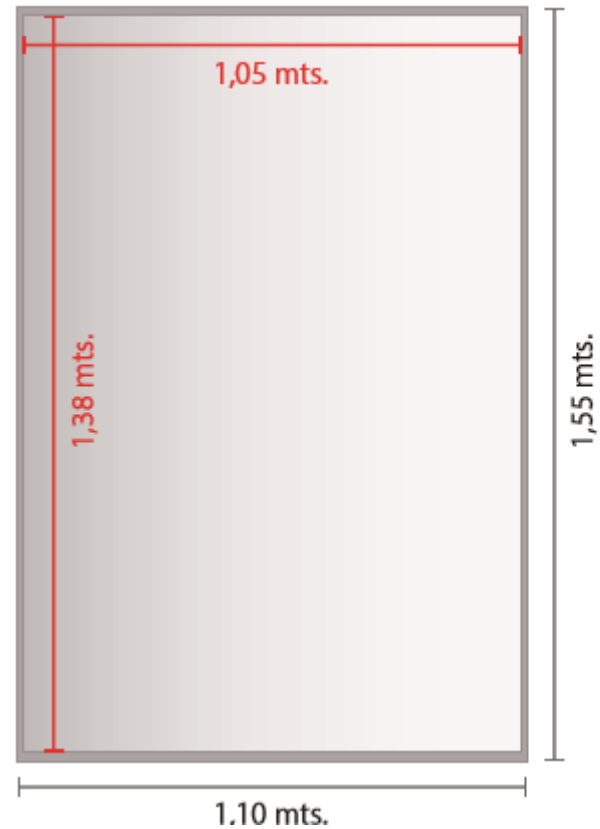

## LO BARNECHEA – ÑUÑO A - PROVIDENCIA

Dimensiones:  Area Total: 1,15 mts x 1,60 mts  
 Area Visual: 1,10 mts x 1,55 mts

## LA REINA

Dimensiones:  Area Total: 1,10 mts x 1,55 mts  
 Area Visual: 1,05 mts x 1,38 mts

\* Trabajar diseño de gráfica dentro del área visual

## CHICUREO - LA FLORIDA – MACUL – MAIPÚ – SAN MIGUEL – RECOLETA – CONCHALÍ – SAN JOAQUÍN

Dimensiones:

- Area Total: 1,20 mts x 1,75 mts
- Area Visual: 1,16 mts x 1,70 mts